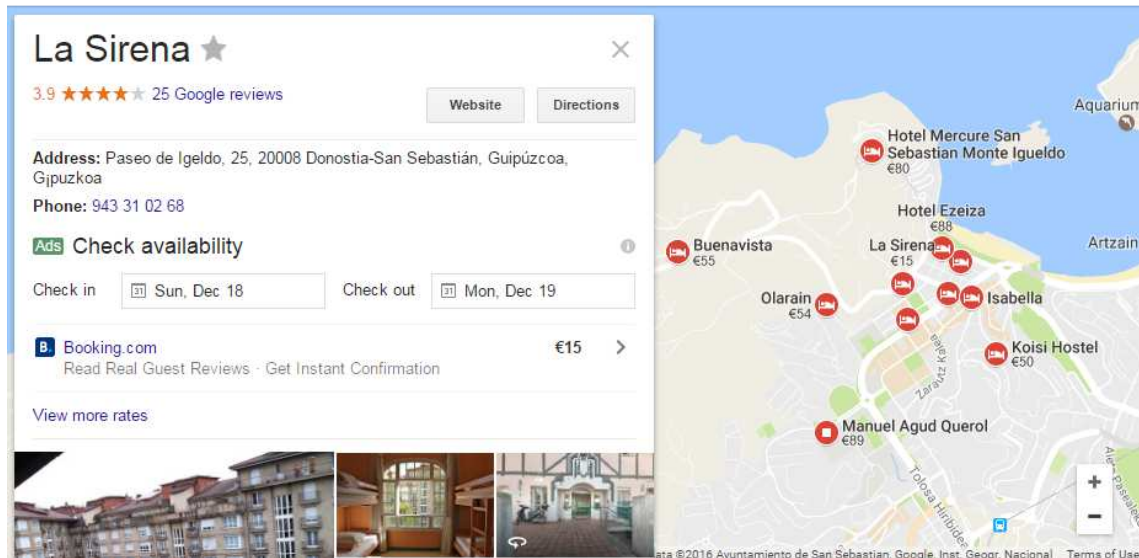

PALACIO MIRAMAR

Enseñanzas "Tara Verde" (Sábado y Domingo) / Enseignements "Tara Verte" (Samedi et Dimanche)

Coordenadas GPS

Grados Decimales (WGS84)

Latitud: 43.314618

Longitud: -1.997541

Grados, Minutos y Segundos

Latitud: N43 18 52

Longitud: W1 59 51

GPS

Latitud: N 43 18.877

Longitud: W 1 59.852

Parking

Mejor zona para parking 1 / Best Parking 1

Albergue "La Sirena" abierto todo el año (habitaciones con literas)

Hostel "La Sirena" Ouvert toute l'année (chambres avec lits superposés)

10 minutos andando a Palacio / 10 minutes à pied du Palais

Tlf: +34.943.31.02.68 o [www. booking.com](http://www.booking.com)

Otras opciones cercanas (copiar enlace) / Autre proche (copie link):